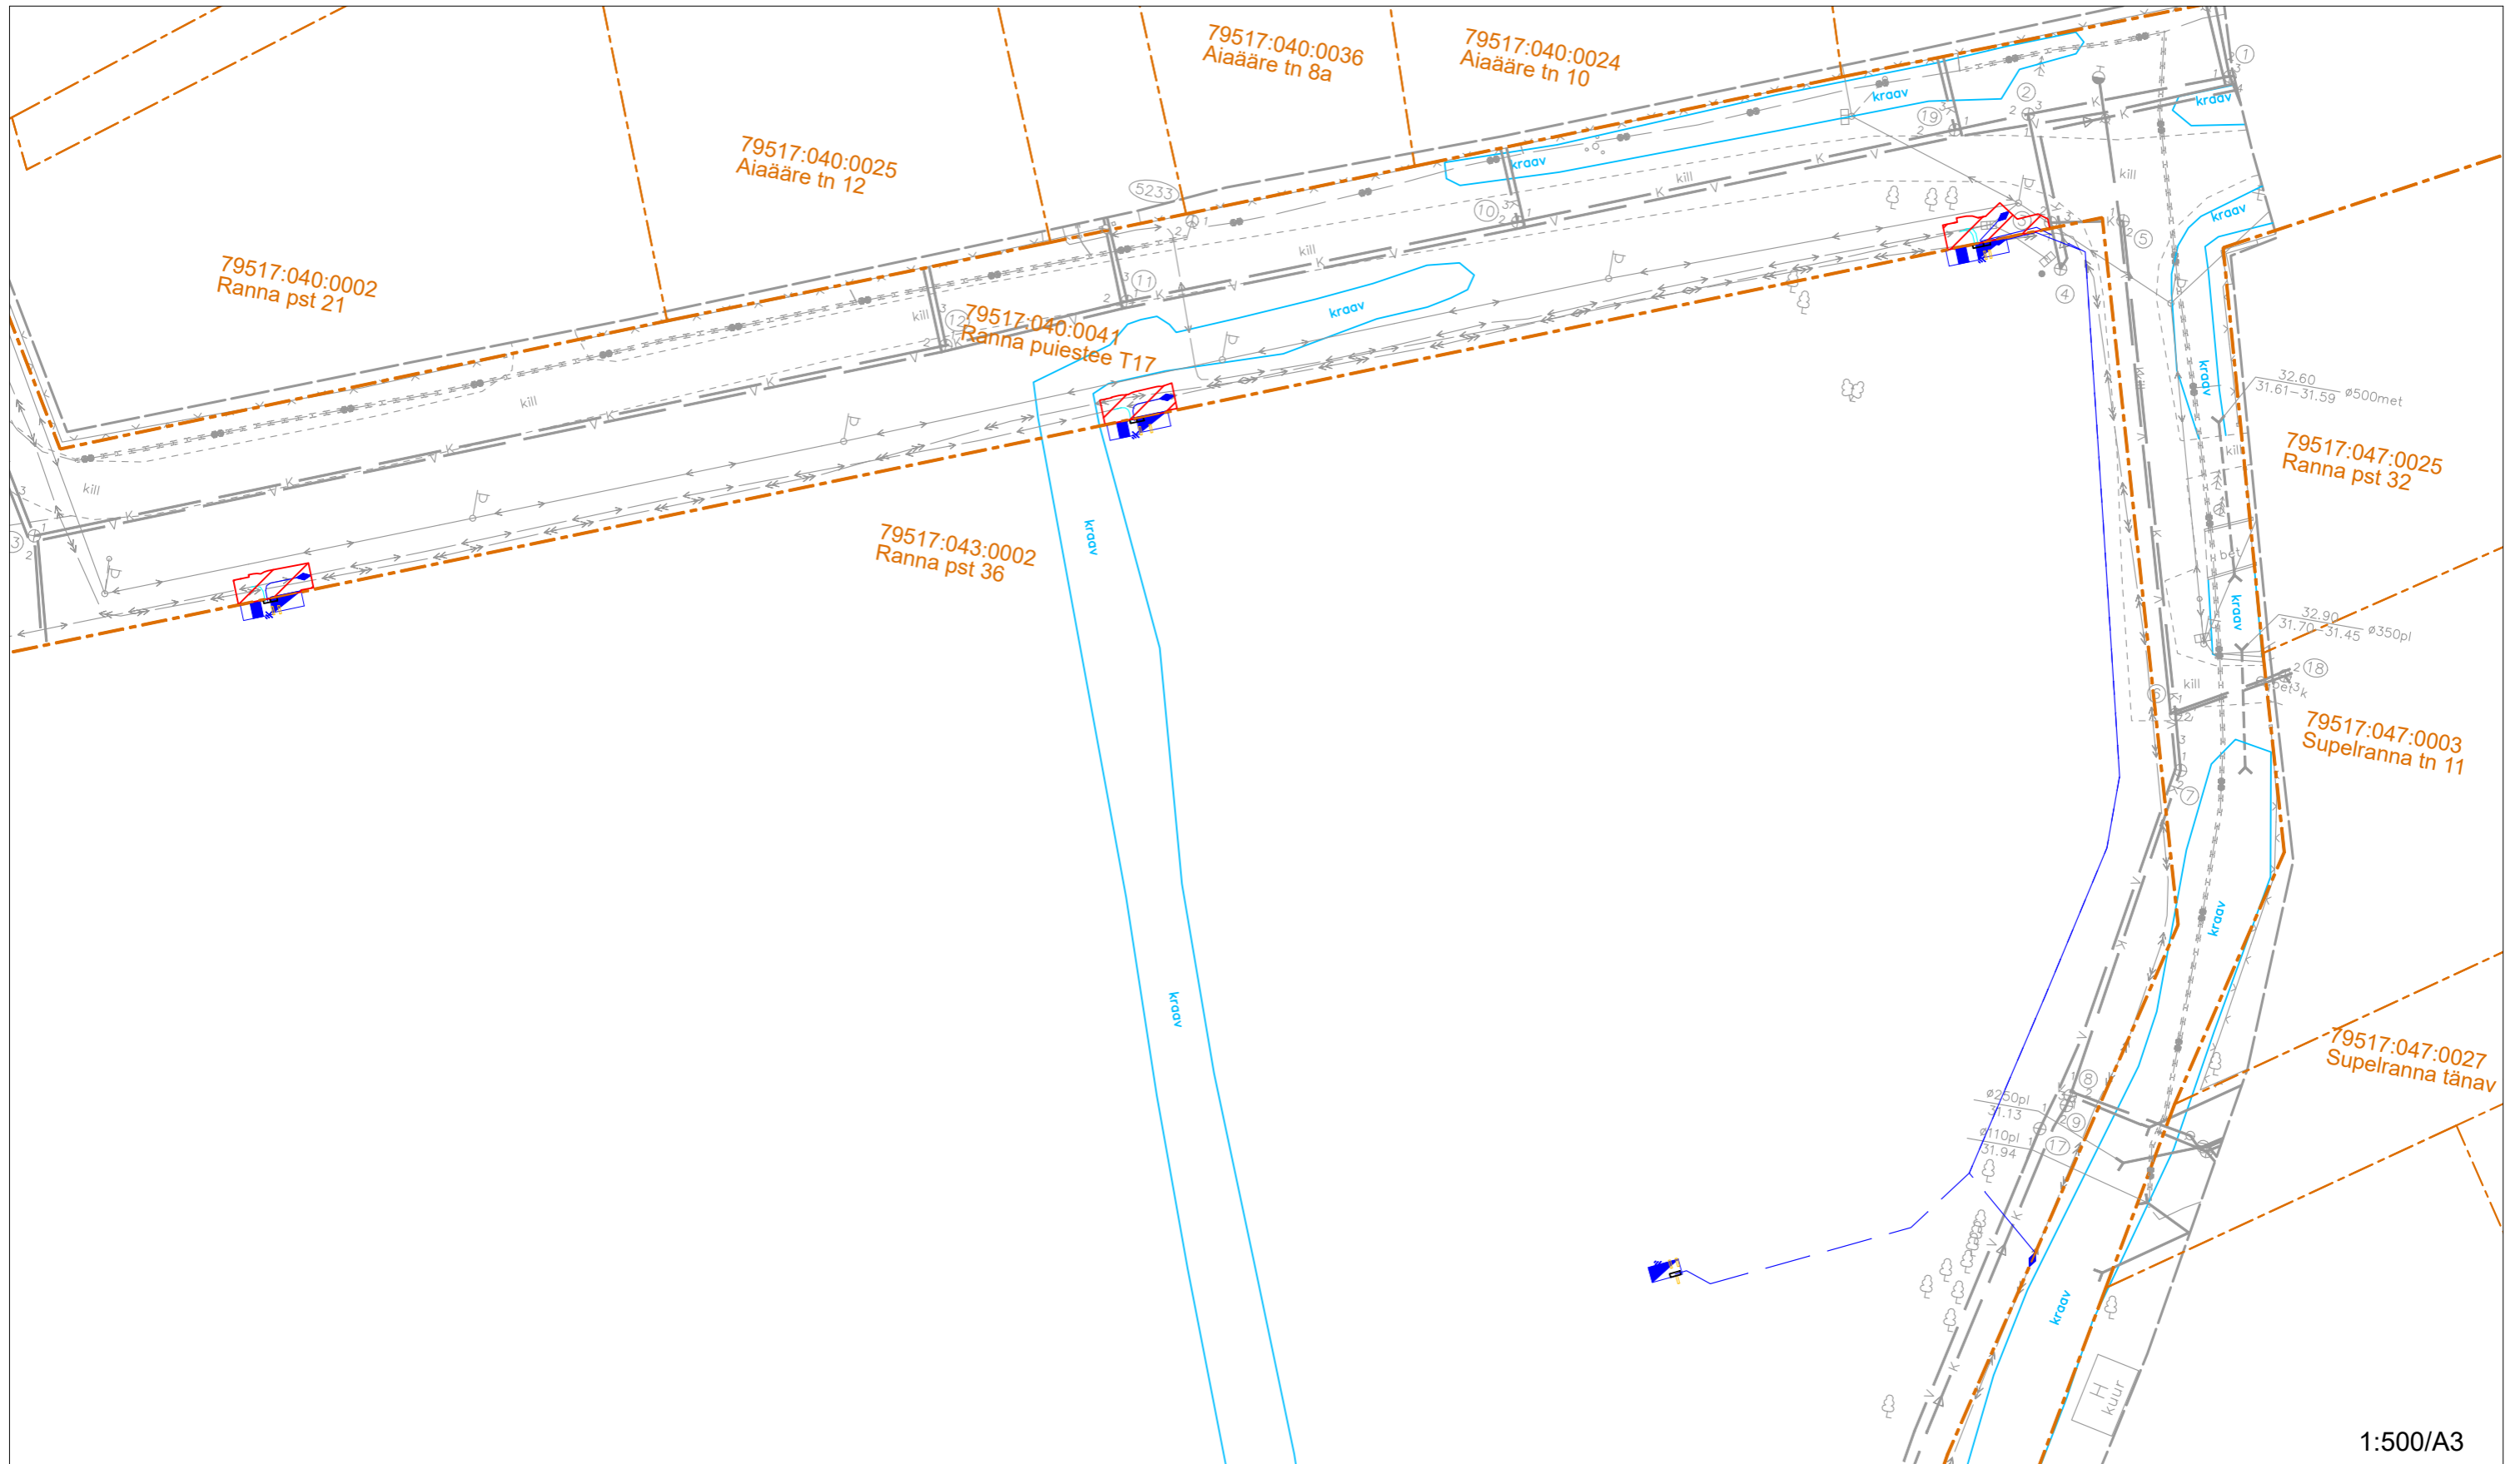

Sundvalduse asendiplan  
Ranna puiestee T17

Tartu maakond  
Tartu linn  
Ranna puiestee T17  
Katastritunnus 79517:040:0041  
Kinnistusosakonna registriosa  
number 8967350

**Kitsendused**

- Kinnistule paigaldatav 0,4 kV ja 10 kV maakaabelliinid on tähistatud sinise katkendliku joonega ning elektri jaotus- ja liitumiskilp vastavate tingmärkidega.  
\* Maakaabelliini kaitsevöönd on piki kaablit kulgev ala, mida mõlemalt poolt piiravad liini äärmistest kaablitest 1 meetri kaugusel paiknevad mõttelised vertikaaltasandid.  
\*Elektripaigaldiste kaitsevöönd on tähistatud punase viirutatud alaga.  
\*Elektripaigaldise koormatav ala suurus on ca 41 m<sup>2</sup>.

- Tingmärke asendiplaani:
-  Projekteeritud jaotuskilp
  -  Projekteeritud liitumiskilp
  -  Projekteeritud MP maakaabelliin
  -  Projekteeritud KP maakaabelliin
  -  Koormatav ala
  -  Kinnistupiir